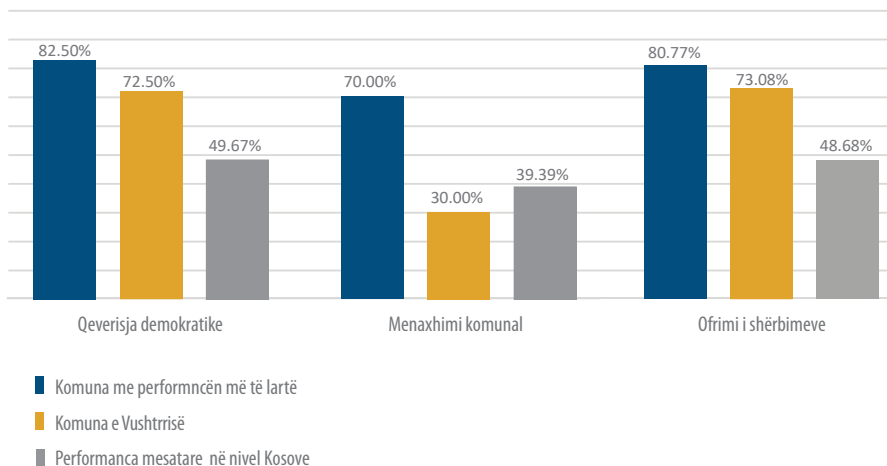

Performanca në nivel të fushave

Performanca mesatare në 13 indikatorët e vlerësuar në kuadër të temës 'Qeverisja demokratike' është 29 pikë nga gjithsej 40 pikët të mundshme (72.50%).

- Performanca mesatare e të gjitha komunave është 49.67%.
- Performanca komunale më e lartë është 82.50%.

Performanca mesatare në 8 indikatorët e vlerësuar në kuadër të temës 'Menaxhimi Komunal' është 9 pikë nga gjithsej 30 pikë të mundshme (30%).

- Performanca mesatare e të gjitha komunave është 39.39%.
- Performanca komunale më e lartë është 70.00%.

Performanca mesatare në 8 indikatorët e vlerësuar në kuadër të temës 'Ofrimi i shërbimeve' është 19 pikë nga gjithsej 26 pikë të mundshme (73.08%).

- Performanca mesatare e të gjitha komunave është 48.68%.
- Performanca komunale më e lartë është 80.77%.

Performanca në nivel të fushave për vitin 2019