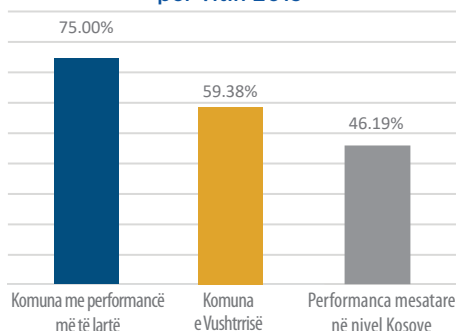

Kushtet minimale

Komuna e Vushtrrisë është kualifikuar për grantin e performancës komunale për vitin 2021.

Komuna ka përmbushur të pesë kushtet minimale.

Kushtet minimale në vitin 2019	Po	Jo
Komunat duhet të kenë raportuar sipas afatit të paraparë në SMPK:	✓	
Komunat duhet të kenë respektuar obligimin ligjor për t'i rishikuar aktet komunale	✓	
Opinionin e auditimit të paktën i pamodifikuar me theksim të çështjes:	✓	
Komunat duhet të kenë shpenzuar 75% ose më tepër të buxhetit për investime kapitale:	✓ 75%	
Komunat duhet të kenë nënshkruar marrëveshjen tripalëshe të pjesëmarrjes:	✓	

Performanca e përgjithshme

Performanca e vitit 2019

Performanca mesatare e Komunës së Vushtrrisë në 29¹ indikatorët e vlerësuar është 57 pikë nga gjithsej 96 pikë të mundshme (59.38%).

Performanca mesatare e të gjitha komunave është 46.19%.
Performanca komunale më e lartë është 75.00%.

Mesatarja e performancës së përgjithshme për vitin 2019

¹ Për vlerësimin e performancës së vitit 2019 në kuadër të Grantit të performancës komunale, nga 30 tregues janë vlerësuar vetëm 29 tregues. Kjo për shkak se për një tregues nuk ka pasur të dhëna zyrtare të raportuara.